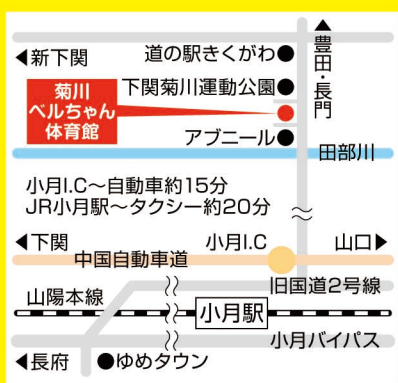

鹿児島実業高等学校 新体操部と子ども達の交流会

鹿児島実業高等学校 新体操部の 皆さんが 菊川に やってくる!!

楽しい
パフォーマンスと
実力で話題

全国大会常連校の
素晴らしい演技を披露していただきます。

2018
11/24 土
10:00~

10:00~マット運動 / 11:00~演技

profile
男子は昭和59年に創部され、これまで団体・個人ともに何度も全国大会に出場し、優秀な成績を残している。女子は平成8年度より活動を開始し、団体は12年連続全国高校総体への出場を果たしている。現在は全国大会上位入賞を目指し、男女ともに頑張っている。
【男子】県大会34年連続団体優勝、全国高校総体団体4位(1回)国民体育大会4位(1回)、県知事褒賞3回受賞、南日本スポーツ賞3回受賞
【女子】県大会13年連続団体優勝、九州大会団体3位(1回)

会場  **菊川ベルちゃん体育館**
山口県下関市菊川町大字下岡枝1477-1

入場料 **高校生以上 500円**
※当日会場にてお支払いください。

同時開催 参加無料 **新体操部の皆さんが指導する マット運動** 参加希望の方は 9:30~ 受付します

〈対象〉**幼児・児童** ※参加は無料ですが、保護者の方は入場料500円をお支払いください。
参加希望の方は氏名、年齢、住所、連絡先を明記の上、**FAXにて事前申込**をしてください。
◎運動のできる服装でおこください。 ◎給水用のお飲み物はご持参ください。